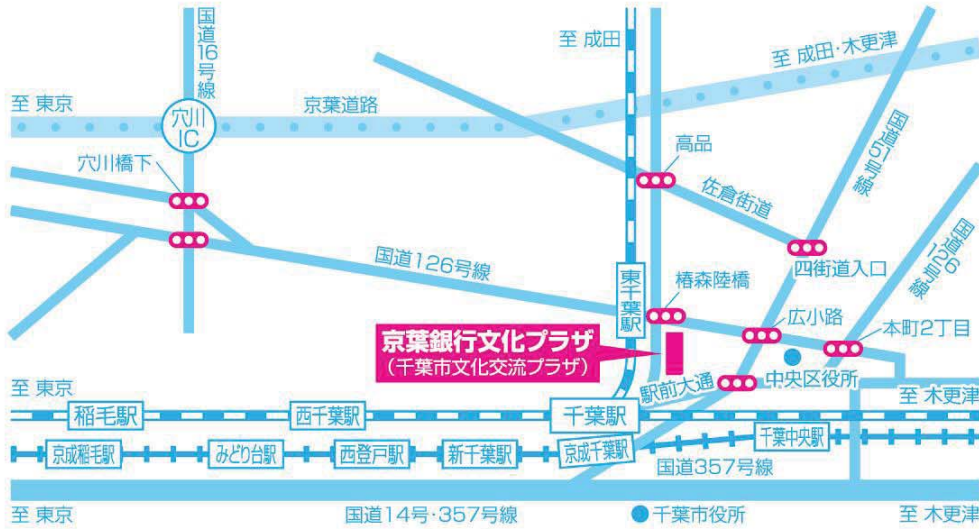

交通のご案内

電車でご来館の場合

JR千葉駅東口より徒歩3分

車でご来館の場合

京葉道路
「穴川インターチェンジ」より
約10分

駐車場のご案内(119台)

営業時間	午前8:00～午後11:00
料金	15分100円
車の大きさ	全長5m未満 全高2m未満 車幅1.8m未満 重量2.3t未満 最低地上高10cm以上

●拡大図

トラックで搬入する場合

- 車の大きさ：全高3m未満
 - 車重：2t未満
- ※尚、2台以上で搬入する場合は待機場所がありませんので、ご注意ください。
- ※○印の交差点では、地下道にはいらず左側道より進行してください。