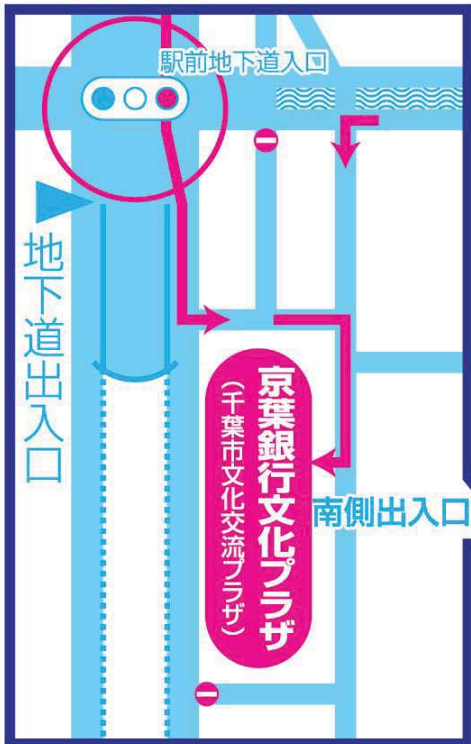

交通のご案内

電車でご来館の場合

JR千葉駅東口より徒歩3分

車でご来館の場合

京葉道路
「穴川インターチェンジ」より
約10分

駐車場のご案内(119台)

営業時間	午前8:00～午後11:00
料金	15分100円
車の大きさ	全長5m未満 全高2m未満 車幅1.8m未満 重量2.3t未満 最低地上高10cm以上

●拡大図

トラックで搬入する場合

- 車の大きさ：全高3m未満
 - 車重：2t未満
- ※尚、2台以上で搬入する場合は待機場所がありませんので、ご注意ください。
- ※○印の交差点では、地下道にはいらず左側道より進行してください。